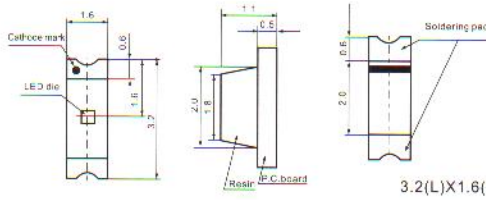

SMD1206 LED LAMP

PART NUMBER	CHIP			LENS TYPE	VF(V)			IV(MCD)IF=20MA		REVERSE CURRENT (μA)	VIEW ANGLE (DEG)
	EMITTING COLOR	λ p(nm)			MIN	TYP	MAX	MIN	TYP		
		MIN	MAX								
S1206RHC	HIGH RED	643	660	W.C	1.8	2.1	2.30	30	70	10	130
S1206RSC	SUPRT RED	640	660	W.C	1.8	2.15	2.30	60	100	10	130
S1206RUC	ULTRARED	628	640	W.C	1.8	2.1	2.30	100	180	10	130
S1206RTC	ULTRARED	620	630	W.C	1.8	2.1	2.30	180	300	10	130
S1206YGHC	YELLOW.GREEN	568	572	W.C	1.9	2.20	2.50	20	30	10	130
S1206YGSC	ULTRA.GREEN	568	572	W.C	1.9	2.20	2.40	45	70	10	130
S1206YGUC	ULTRA.GREEN	568	572	W.C	1.9	2.20	2.40	60	90	10	130
S1206BGUC	BLUISH.GREEN	500	510	W.C	3.0	3.30	3.80	110	180	10	130
S1206SPGUC	TRUE GREEN	510	515	W.C	3.0	3.30	3.80	160	260	10	130
S1206LPGUC	TRUE GREEN	523	525	W.C	3.0	3.30	3.80	380	580	10	130
S1206YHC	YELLOW	583	5585	W.C	1.9	2.10	3.80	25	50	10	130
S1206YSC	ULTRA.YELLOW	590	595	W.C	1.9	2.10	2.40	80	120	10	130
S1206YUC	ULTRA.YELLOW	585	590	W.C	1.9	2.10	2.40	120	250	10	130
S1206YTC	ULTRA.YELLOW	585	590	W.C	1.9	2.10	2.40	220	350	10	130
S1206OHC	ORANGE	600	610	W.C	1.9	2.10	2.70	45	80	10	130
S1206OSC	ORANGE	600	610	W.C	1.9	2.10	2.40	80	120	10	130
S1206OUC	ORANGE	610	605	W.C	1.9	2.10	3.40	120	250	10	130
S1206BSC	BLUE	468	470	W.C	3.0	3.30	3.80	80	100	10	130
S1206BUC	BLUE	470	472	W.C	3.0	3.30	3.80	120	150	10	130
S1206CBSC	BLUE	468	470	W.C	3.0	3.30	4.20	35	50	10	130
S1206SBHC	BLUE	428	466	W.C	3.0	3.30	4.70	20	40	10	130
S1206WUC (X:0.30/Y:0.31)	WHITE	----	X:0.30 Y:0.31	W.C	3.0	3.30	3.80	250	320	10	130
S1206WUC (X:0.32/Y:0.35)	WHITE	----	X:0.32 Y:0.35	W.C	3.0	3.30	3.80	400	650	10	130
S1206WUC (X:0.29/Y:0.29)	WHITE	----	X:0.29 Y:0.29	W.C	3.0	3.30	3.80	400	650	10	130
S1206WUC (X:0.30/Y:0.31)	WHITE	----	X:0.30 Y:0.31	W.C	3.0	3.30	3.80	400	650	10	130
S1206WUC (X:0.29/Y:0.29)	WHITE	----	X:0.29 Y:0.29	W.C	3.0	3.30	3.80	400	650	10	130
S1206WUC (X:0.28/Y:0.28)	WHITE	----	X:0.28 Y:0.28	W.C	3.0	3.30	3.80	400	650	10	130