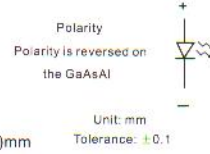

SMD1206 LED LAMP

PART NUMBER	CHIP			LENS TYPE	VF(V)			IV(MCD)IF=20MA		REVERSE CURRENT (μA)	VIEW ANGLE (DEG)
	EMITTING COLOR	λ p(nm)			MIN	TYP	MAX	MIN	TYP		
		MIN	MAX								
S1206RHC	HIGH RED	643	660	W.C	1.8	2.1	2.30	30	70	10	130
S1206RSC	SUPRT RED	640	660	W.C	1.8	2.15	2.30	60	100	10	130
S1206RUC	ULTRARED	628	640	W.C	1.8	2.1	2.30	100	180	10	130
S1206RTC	ULTRARED	620	630	W.C	1.8	2.1	2.30	180	300	10	130
S1206YGHC	YELLOW.GREEN	568	572	W.C	1.9	2.20	2.50	20	30	10	130
S1206YGSC	ULTRA.GREEN	568	572	W.C	1.9	2.20	2.40	45	70	10	130
S1206YGUC	ULTRA.GREEN	568	572	W.C	1.9	2.20	2.40	60	90	10	130
S1206BGUC	BLUISH.GREEN	500	510	W.C	3.0	3.30	3.80	110	180	10	130
S1206SPGUC	TRUE GREEN	510	515	W.C	3.0	3.30	3.80	160	260	10	130
S1206LPGUC	TRUE GREEN	523	525	W.C	3.0	3.30	3.80	380	580	10	130
S1206YHC	YELLOW	583	5585	W.C	1.9	2.10	3.80	25	50	10	130
S1206YSC	ULTRA.YELLOW	590	595	W.C	1.9	2.10	2.40	80	120	10	130
S1206YUC	ULTRA.YELLOW	585	590	W.C	1.9	2.10	2.40	120	250	10	130
S1206YTC	ULTRA.YELLOW	585	590	W.C	1.9	2.10	2.40	220	350	10	130
S1206OHC	ORANGE	600	610	W.C	1.9	2.10	2.70	45	80	10	130
S1206OSC	ORANGE	600	610	W.C	1.9	2.10	2.40	80	120	10	130
S1206OUC	ORANGE	610	605	W.C	1.9	2.10	3.40	120	250	10	130
S1206BSC	BLUE	468	470	W.C	3.0	3.30	3.80	80	100	10	130
S1206BUC	BLUE	470	472	W.C	3.0	3.30	3.80	120	150	10	130
S1206CBSC	BLUE	468	470	W.C	3.0	3.30	4.20	35	50	10	130
S1206SBHC	BLUE	428	466	W.C	3.0	3.30	4.70	20	40	10	130
S1206WUC (X:0.30/Y:0.31)	WHITE	----	X:0.30 Y:0.31	W.C	3.0	3.30	3.80	250	320	10	130
S1206WUC (X:0.32/Y:0.35)	WHITE	----	X:0.32 Y:0.35	W.C	3.0	3.30	3.80	400	650	10	130
S1206WUC (X:0.29/Y:0.29)	WHITE	----	X:0.29 Y:0.29	W.C	3.0	3.30	3.80	400	650	10	130
S1206WUC (X:0.30/Y:0.31)	WHITE	----	X:0.30 Y:0.31	W.C	3.0	3.30	3.80	400	650	10	130
S1206WUC (X:0.29/Y:0.29)	WHITE	----	X:0.29 Y:0.29	W.C	3.0	3.30	3.80	400	650	10	130
S1206WUC (X:0.28/Y:0.28)	WHITE	----	X:0.28 Y:0.28	W.C	3.0	3.30	3.80	400	650	10	130